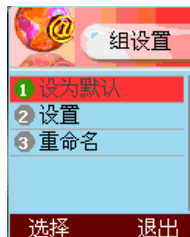

连接下载

该选项是为了方便您从网上下载铃声和图片，点击铃声或者图片，您就可以进入相关的网页下载铃声和图片了。